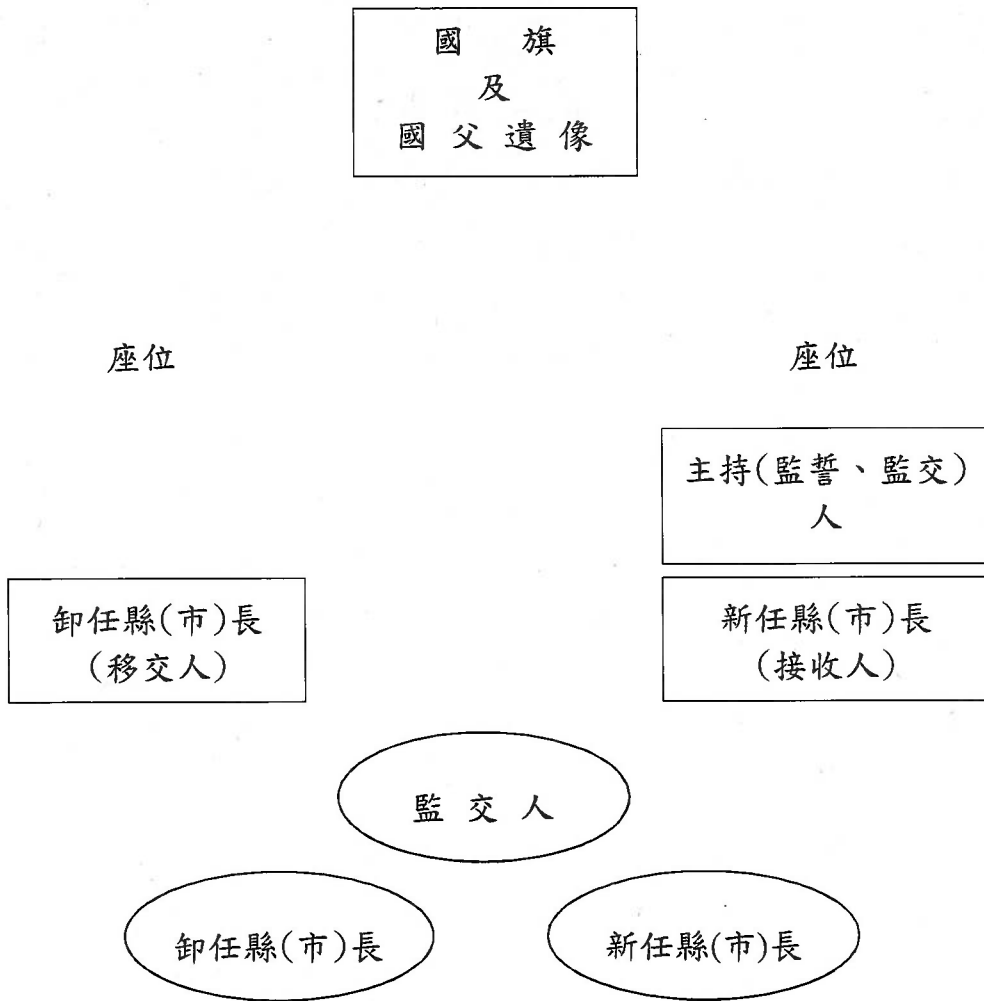

宣誓就職及交接典禮會場配置圖(參考用)

交接印信用