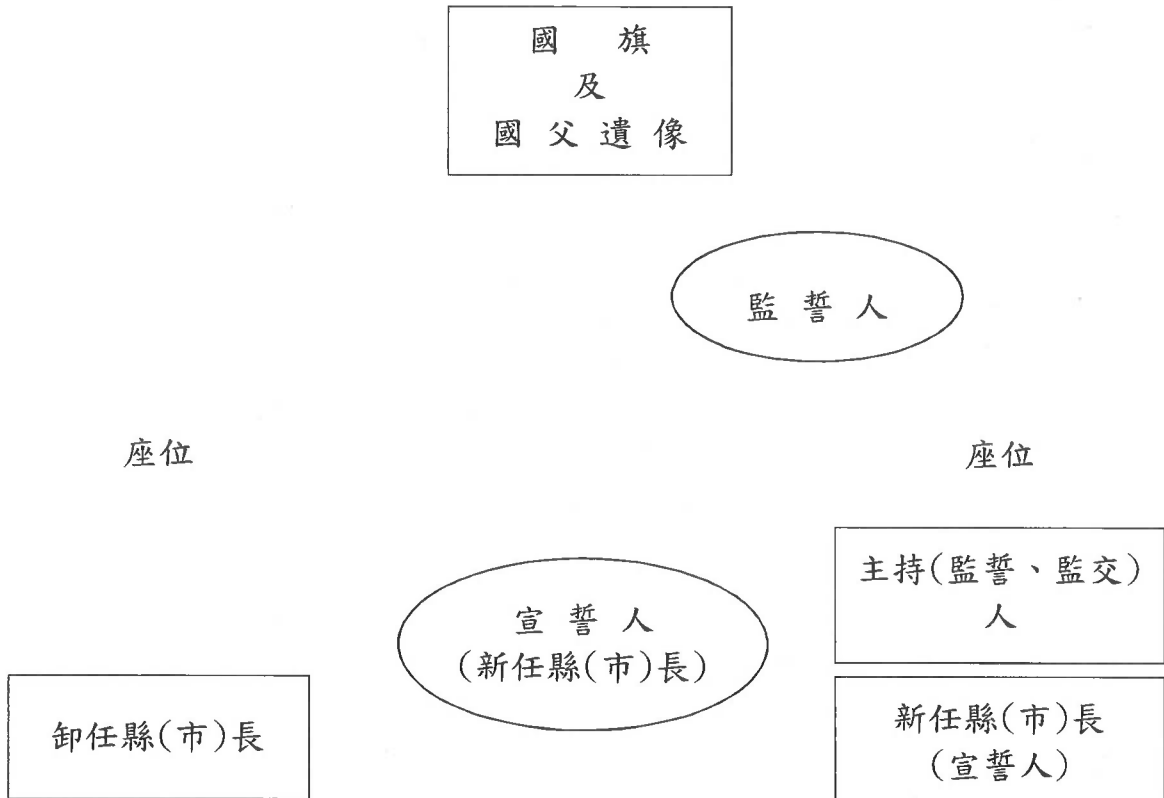

宣誓就職及交接典禮會場配置圖(參考用)

宣誓用