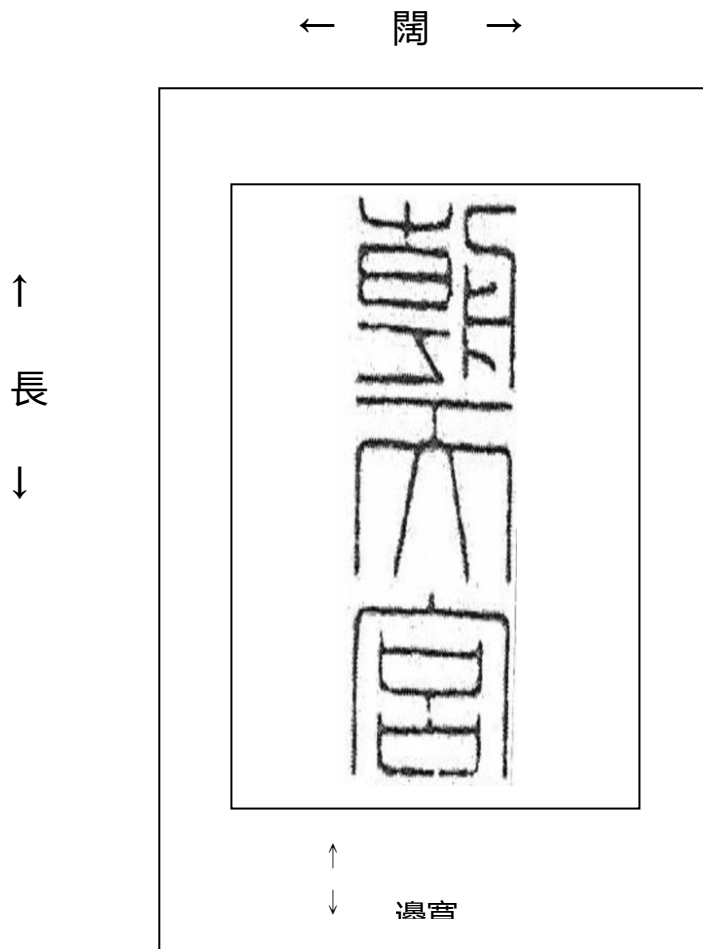

## 附件七：寺廟圖記規格

- 一、直轄市寺廟圖記：闊×長×邊寬 = 5.2 公分×7.6 公分×0.8 公分
- 二、縣（市）寺廟圖記：闊×長×邊寬 = 4.8 公分×7.0 公分×0.6 公分

### 直轄市、縣（市）寺廟圖記範例

（應使用不易損壞材質柄式長方形，鑄刻陽文篆體寺廟全銜）